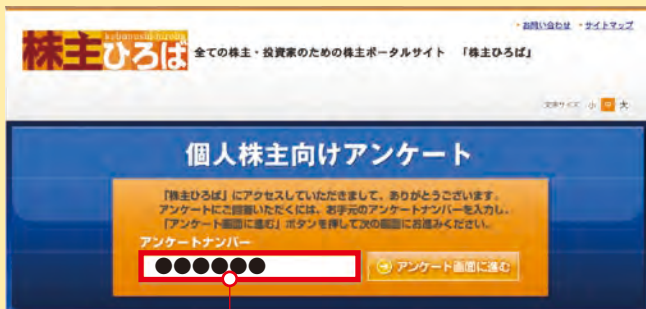

応募要項

応募期間: 2019年8月1日(木)~2019年8月9日(金)

※2019年8月9日消印有効

応募方法:

ご招待人数: 各回10組40名(株主様1名につき同伴者3名まで)

※ご応募多数の場合は抽選によるご招待とさせていただきます。

①WEBで応募

Yahoo!やGoogle®などの検索エンジンから「株主ひろば」にアクセスしてください。

株主ひろば 検索 応募に際しては、「株主ひろば(個人株主向けアンケート)」システムを用いて実施させていただきます。

応募方法: 「株主ひろば」(<https://kabuhiro.jp/>) 画面中央の入力ボックスに、(●●●●●●)を入力して応募画面にお進みください。ご入力の際、アンケートへのご協力をお願いします。今後の株主通信の制作・改善の参考とさせていただきます。

このシステムは、株式会社アイ・アール ジャパンが運営しています。