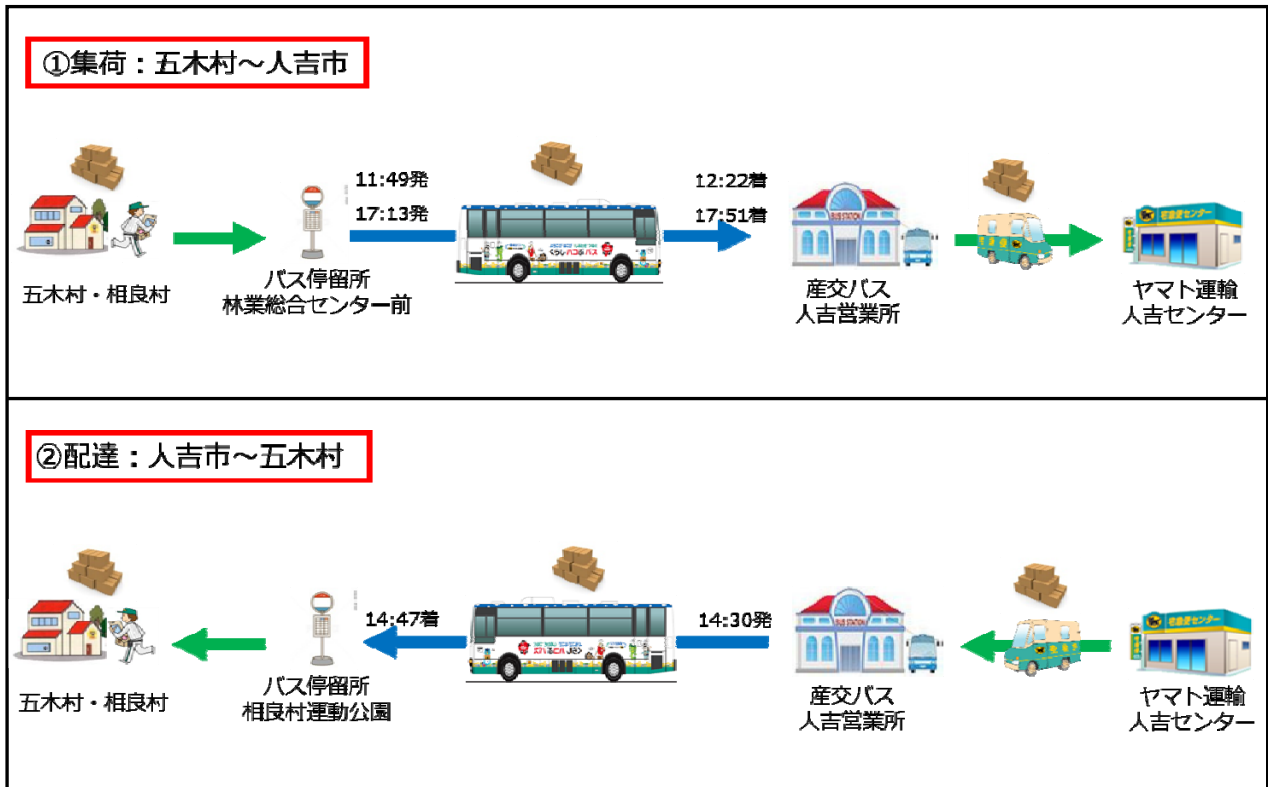

## 【別紙】：客貨混載の運用フロー図

【人吉市～五木村を結ぶ路線バスで宅急便を輸送】

※①五木村発 1日2便

※②人吉市発 1日1便

### 【客貨混載とは…】

人と貨物を同じ車両で一緒に運ぶことを意味します。  
現行の制度\*では、一定の条件下でバス事業者等が少量の貨物を運ぶことができます。

※道路運送法第82条

一般乗合旅客自動車運送事業者は、旅客の輸送に付随して、少量の郵便物・新聞紙その他の貨物を運送することができる。