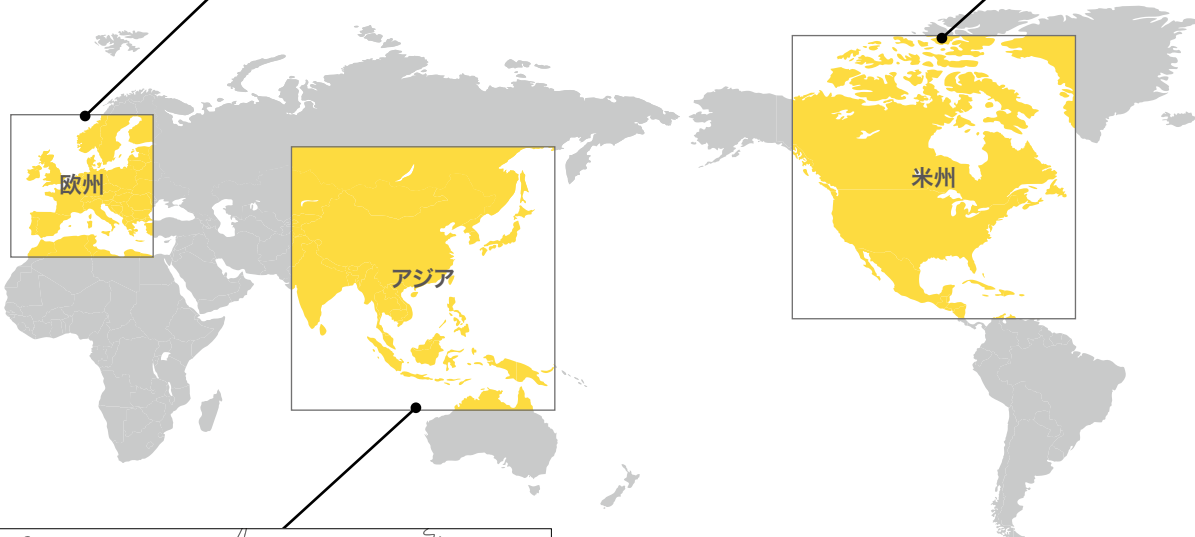

グローバルネットワーク

2022年3月31日現在

海外現地法人 **25** 社 展開エリア **25** の国・地域 (駐在員事務所・支店を含む)

越境陸送ネットワーク

■ 現地法人の展開国・地域

■ 駐在員事務所・支店の展開国・地域

— 混載定期輸送ルート